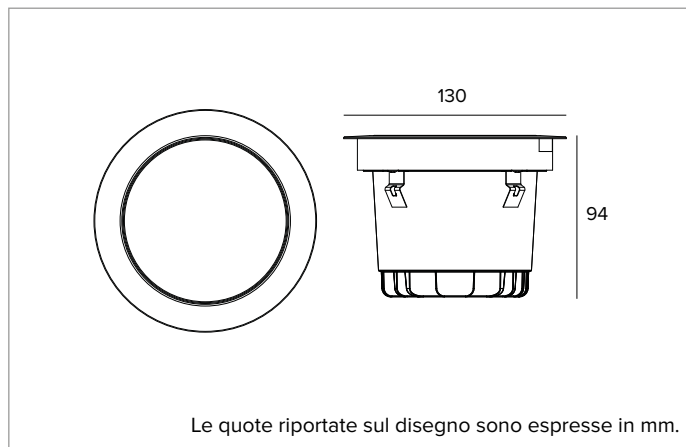

SORGENTE

LED Chip on Board alta efficienza. Temperature di colore 3000K (Ra80).

Classe di efficienza energetica: C

Potenza nominale: 12W

Flusso nominale: 1974lm

Indice resa cromatica: 80

Rf: 84

Rg: 97

CCT nominale: 3000K

CARATTERISTICHE ILLUMINOTECNICHE

Lente in PMMA di grado ottico e filtro olografico diffusore. Versione con griglia antiabbagliamento a nido d'ape.

Ottica:LENTE

Apertura di fascio: FL

Rendimento ottico: 39%

Flusso apparecchio: 771lm

Efficienza luminosa: 58lm/W

Sicurezza fotobiologica: Conforme al gruppo di rischio basso RG1

CARATTERISTICHE MECCANICHE

Corpo in pressofusione di alluminio con 2 strati di protezione: cataforesi e verniciatura di colore nero. Anello di finitura ultrapiatto con bordo svasato in acciaio inossidabile (AISI 316) spazzolato in finitura naturale. Vetro antiscivolo per aree pubbliche pedonali.

Colore e finitura: Acciaio inossidabile spazzolato

Versione: VETRO ANTISCIVOLO

Grado di protezione: IP66,IP67,IP68

Resistenza meccanica: IK10

CARATTERISTICHE ELETTRICHE

Alimentazione a 24Vdc. Driver remoto ON-OFF o DALI2 da ordinare separatamente. Precablati con 1,5 m di cavo 2x0,5mm². Sistema di controllo Casambi disponibile tramite accessorio (solo per prodotti con driver DALI2).

Potenza apparecchio: 13W

Alimentazione: 24Vdc

Classe di isolamento: CLASSE 3

Driver incluso: NO

Classe F: SI

Temperatura ambiente: -25°C / +35°C

INSTALLAZIONE

Installazione a pavimento tramite pozzetto in Nylon rinforzato da ordinare separatamente. Il pozzetto è fornito per l'installazione dell'apparecchio con anello a filo o sporgente. Resistente ad un carico statico di 20kN. Installazione parete/soffitto tramite sistemi di fissaggio accessori.

NOTE

IP68: l'apparecchio non può essere installato permanentemente sott'acqua, ma può comunque sostenere un'immersione temporanea accidentale alla profondità di 1,5 metri (max.1h). Tutte le versioni Keplero Quantum 130 rispondono ai requisiti di carrabilità e calpestatibilità previsti dalla norma EN 60598-2-13. Adotta la soluzione tecnica "Waterblock Smart" che prevede la resinatura dei cavi di collegamento, limitando il rischio di risalita dell'umidità verso l'apparecchio. Commissioning del sistema di regolazione tramite APP gratuita; l'intervento di un tecnico specializzato può essere quotato su richiesta.

GARANZIA

5 anni.

AVVERTENZE

Apparecchio progettato per essere smaltito/riciclato a fine vita. Sorgente luminosa (solo LED) sostituibile da un professionista. Alimentatore non sostituibile.

A motivo dell'evoluzione tecnologica dei componenti elettronici i dati indicati sono soggetti ad aggiornamento e quindi deve essere richiesta conferma in fase d'ordine. Flusso luminoso e potenza elettrica presentano tolleranze di +/-10% rispetto al valore indicato. t_a +25°C (CIE 121).

Si riserva la facoltà di apportare modifiche tecniche.